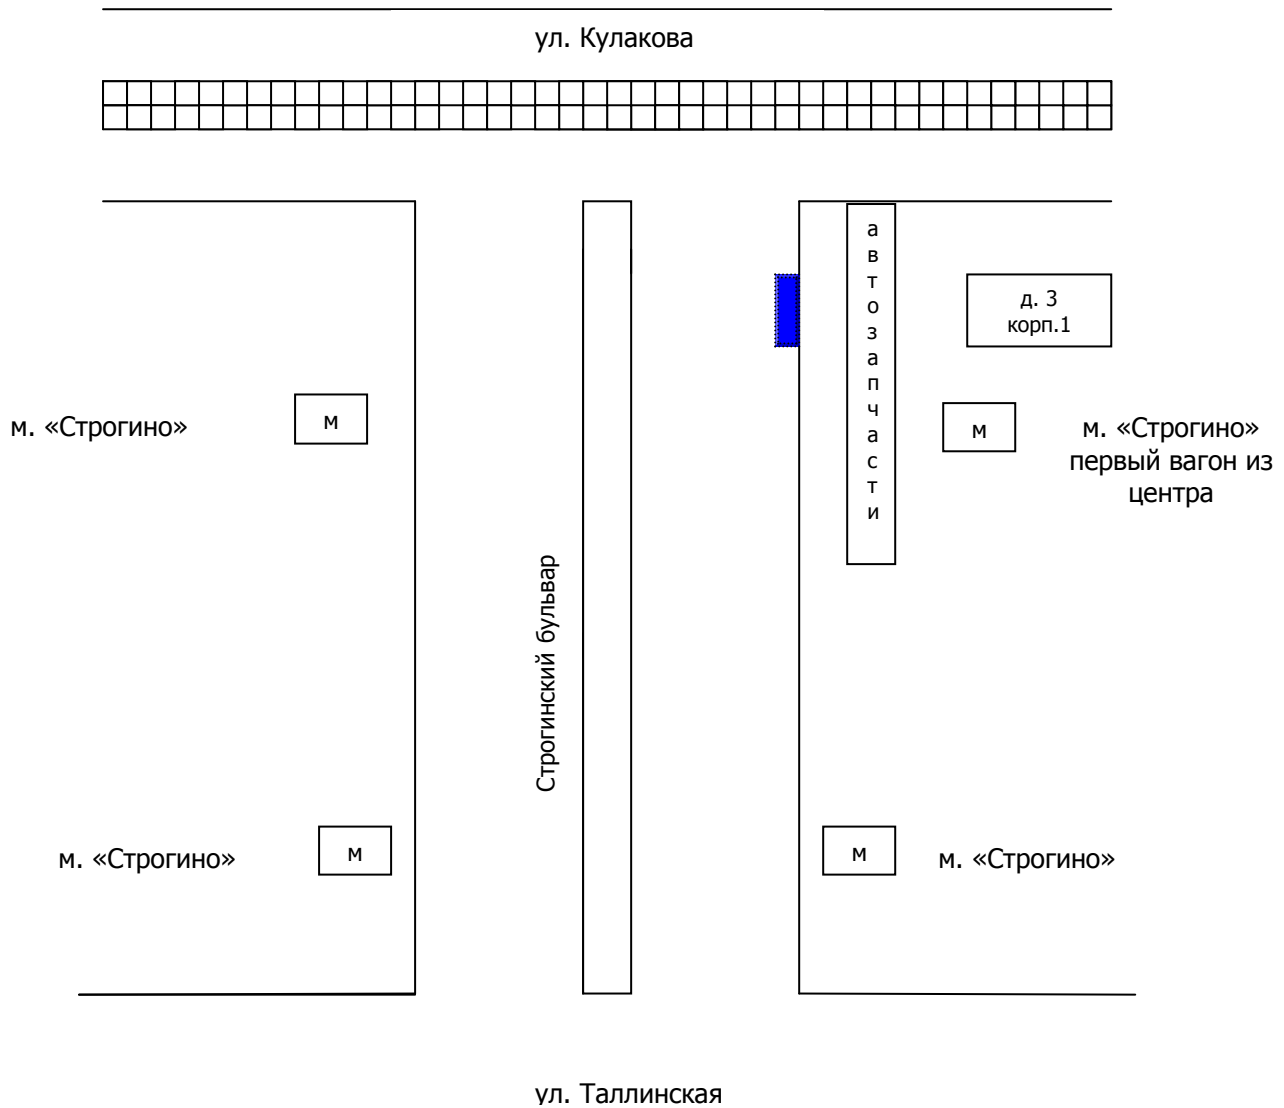

ПЛАН-СХЕМА

остановки транспортных средств (автобусов) на конечной остановке для посадки/высадки около станции метро «Строгино».

Обозначение	
	- остановка транспорта KLavto
	- вестибюль метро
	- трамвайный путь

м. «Строгино»