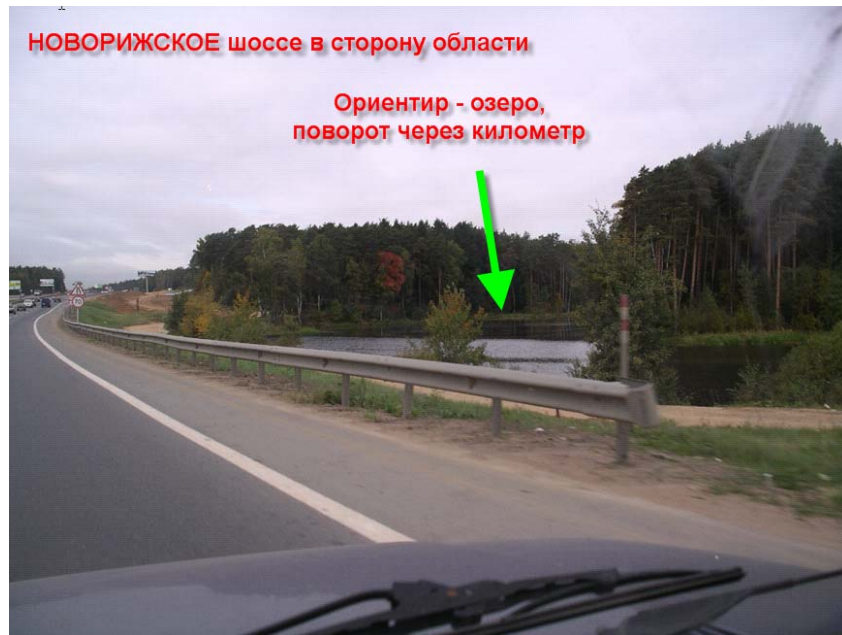

## Схема проезда в Данфосс

Поворот направо - далее в сторону НАХАБИНО  
все время прямо до круговой развязки (~3 км)

Указатель у круговой развязки. Двигаемся в сторону  
НАХАБИНО. Через 300 метров по правой стороне на  
против заправки находится завод ДАНФОСС-ИСТРА

Въезд на круг - Уступи дорогу!