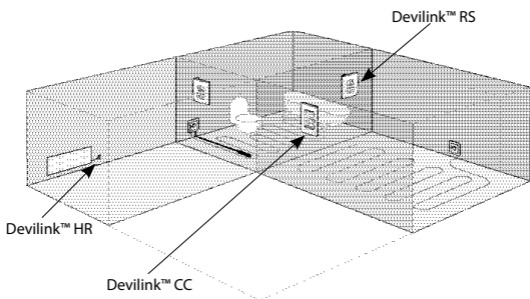

RU

Devilink™ HR – Скрытое реле ***Инструкция по установке***

DEVI ™
Member of the Danfoss Group

Devilink™ HR

Devilink™ HR (Скрытое реле) это устройство для подключения отопительных или других электрических приборов с алгоритмом работы ВКЛ./ОТКЛ.

Схема монтажа:

Расположение Devilink™ HR

Монтаж и расположение должны быть выполнены в соответствии с местными строительными правилами и правилами по электробезопасности.

Рабочие режимы

Devilink™ HR обеспечивает два стандартных режима: