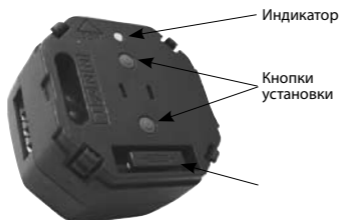

Devilink™ HR

Devilink™ HR (Скрытое реле) это устройство для подключения отопительных или других электрических приборов с алгоритмом работы ВКЛ./ОТКЛ.

Схема монтажа: